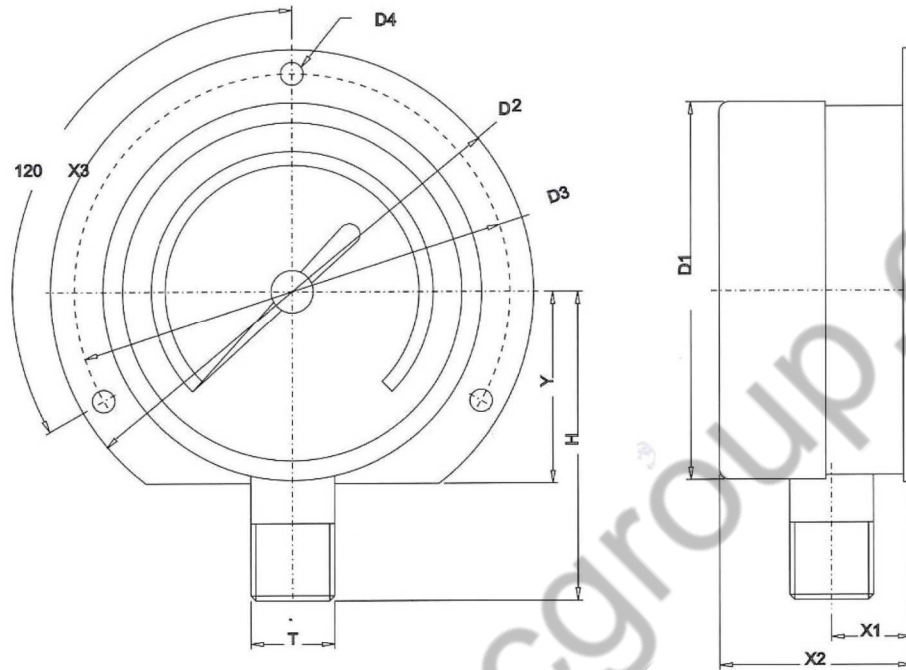

AM-A	D	D1	X1	X2	H	T		
						1/4	3/8	1/2
2.5	Φ63.5	Φ62	10.5	29.5	51	10	13	
3	Φ77	Φ74.5	13.5	36	62.75		13	15 18
4	Φ100	Φ98	13.5	37	73.75		13	15 18

CHUEN CHARNG CO.,LTD.

椿長股份有限公司

SIZE (M/M)	D1	D2	D3	D4	X1	X2	Y	H	T		
									1/4"	3/8"	1/2"
3" (75)	3 (76)	3.84 (98)	3.46 (88)	0.19 (5)	0.63 (16)	1.53 (39)	1.59 (39)	2.82 (72)	-	0.65 (17)	-
4" (100)	3.96 (101)	5.06 (129)	4.5 (114)	0.19 (5)	0.57 (15)	1.53 (39)	2.08 (53)	3.94 (100)	-	0.65 (17)	0.81 (21)

CHUEN CHARNG CO.,LTD.

椿長股份有限公司

SIZE (M/M)	D1	D2	D3	D4	X1	X2	H	T			
								1/8"	1/4"	3/8"	1/2"
3" (75)	3.11 (79)	4.09 (104)	3.66 (93)	0.2 (5)	1.06 (27)	1.3 (33)	0.92 (23)	-	-	0.65 (17)	-
4" (100)	4.06 (103)	5.04 (128)	4.49 (114)	0.2 (5)	1.10 (28)	1.34 (34)	1.13 (29)	-	-	0.65 (17)	0.81 (21)