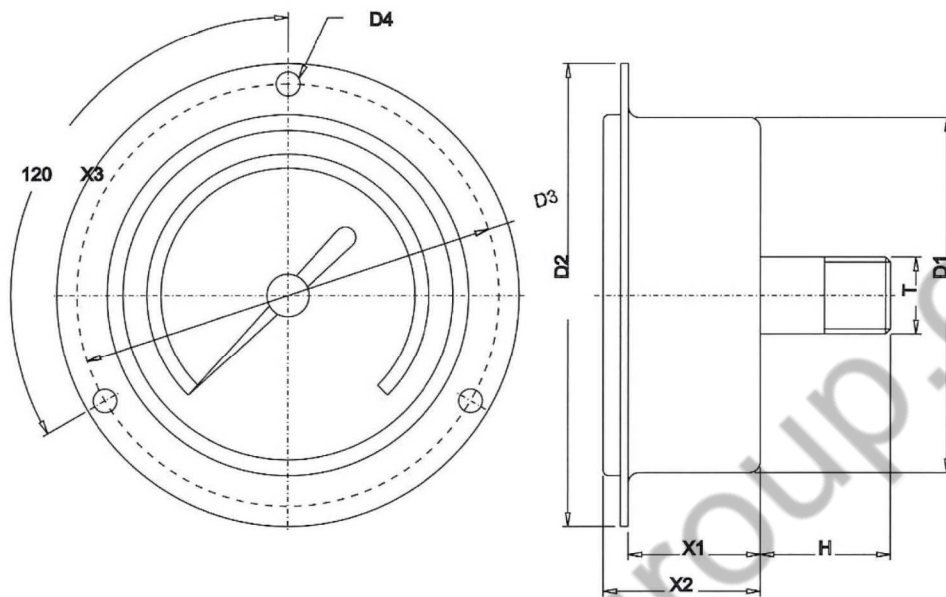

AM-A	D	D1	X1	X2	H	T		
						1/4	3/8	1/2
2.5	Φ63.5	Φ62	10.5	29.5	51	10	13	
3	Φ77	Φ74.5	13.5	36	62.75		13	15 18
4	Φ100	Φ98	13.5	37	73.75		13	15 18

CHUEN CHARNG CO.,LTD.

椿長股份有限公司

SIZE (M/M)	D1	D2	D3	D4	X1	X2	Y	H	T		
									1/4"	3/8"	1/2"
3" (75)	3 (76)	3.84 (98)	3.46 (88)	0.19 (5)	0.63 (16)	1.53 (39)	1.59 (39)	2.82 (72)	-	0.65 (17)	-
4" (100)	3.96 (101)	5.06 (129)	4.5 (114)	0.19 (5)	0.57 (15)	1.53 (39)	2.08 (53)	3.94 (100)	-	0.65 (17)	0.81 (21)

CHUEN CHARNG CO.,LTD.

椿長股份有限公司

SIZE (M/M)	D1	D2	D3	D4	X1	X2	H	T			
								1/8"	1/4"	3/8"	1/2"
3" (75)	3.11 (79)	4.09 (104)	3.66 (93)	0.2 (5)	1.06 (27)	1.3 (33)	0.92 (23)	-	-	0.65 (17)	-
4" (100)	4.06 (103)	5.04 (128)	4.49 (114)	0.2 (5)	1.10 (28)	1.34 (34)	1.13 (29)	-	-	0.65 (17)	0.81 (21)