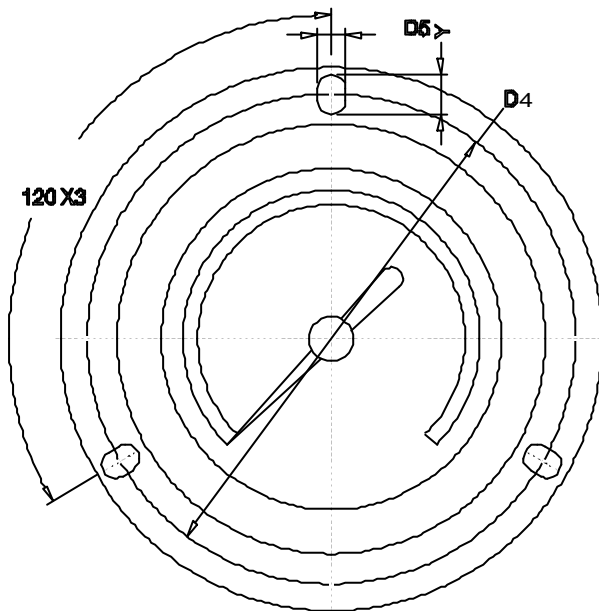

# P 300 L-BD

SIZE (M/M)	D1	D2	D3	D4	D5	X1	X2	Y	H	T			
										1/8"	1/4"	3/8"	1/2"
2 1/2" (60)	2.44 (62)	2.43 (87)	2.52 (64)	3.07 (78)	0.18 (4.5)	0.94 (24)	1.26 (32)	0.26 (6.5)	1.12 (29)	-	0.51 (13)	0.65 (17)	-
3" (75)	2.93 (75)	4.11 (105)	3.05 (78)	3.7 (94)	0.24 (6)	1.12 (38)	1.48 (38)	0.3 (8)	1.22 (31)	-	-	0.65 (17)	-
4" (100)	3.88 (99)	5.15 (131)	3.96 (101)	4.5 (114)	0.22 (6)	1.14 (29)	1.52 (39)	0.3 (8)	1.22 (31)	-	-	0.65 (17)	0.83 (21)