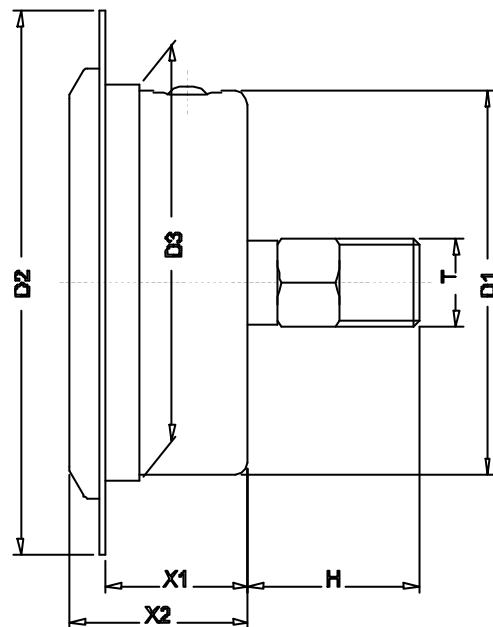

# P 300 L-BD

SIZE (M/M)	D1	D2	D3	D4	D5	X1	X2	Y	H	T			
										1/8"	1/4"	3/8"	1/2"
2 1/2" (60)	2.44 (62)	2.43 (87)	2.52 (64)	3.07 (78)	0.18 (4.5)	0.94 (24)	1.26 (32)	0.26 (6.5)	1.12 (29)	-	0.51 (13)	0.65 (17)	-
3" (75)	2.93 (75)	4.11 (105)	3.05 (78)	3.7 (94)	0.24 (6)	1.12 (38)	1.48 (38)	0.3 (8)	1.22 (31)	-	-	0.65 (17)	-
4" (100)	3.88 (99)	5.15 (131)	3.96 (101)	4.5 (114)	0.22 (6)	1.14 (29)	1.52 (39)	0.3 (8)	1.22 (31)	-	-	0.65 (17)	0.83 (21)