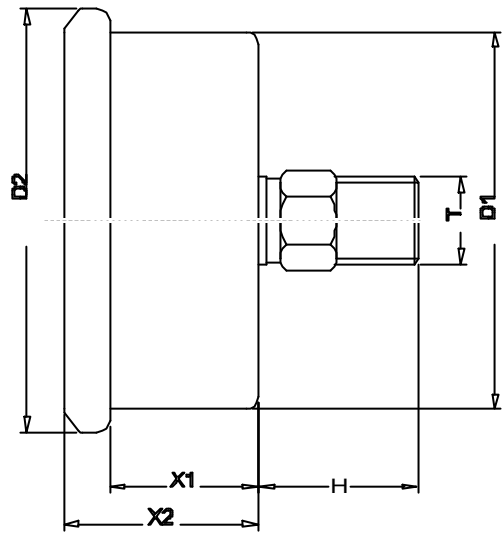

# P 300 L-AD

SIZE (MM)	D1	D2	X1	X2	H	T			
						1/8"	1/4"	3/8"	1/2"
1 1/2" (40)	1.63 (42)	1.91 (49)	0.84 (21)	1.04 (26)	0.67 (17)	0.37 (9)	-	-	-
2" (51)	2 (51)	2.24 (57)	0.83 (21)	0.98 (25)	0.87 (22)	-	0.53 (13)	-	-
2 1/2" (60)	2.44 (62)	2.77 (70)	0.94 (24)	1.26 (32)	1.12 (31)	-	0.53 (13)	-	-
3" (100)	2.93 (75)	3.3 (84)	1.12 (29)	1.476 (38)	1.22 (31)	-	-	0.65 (17)	-
4" (100)	3.88 (99)	4.21 (107)	1.14 (29)	1.52 (39)	1.22 (31)	-	-	0.65 (17)	0.83 (21)