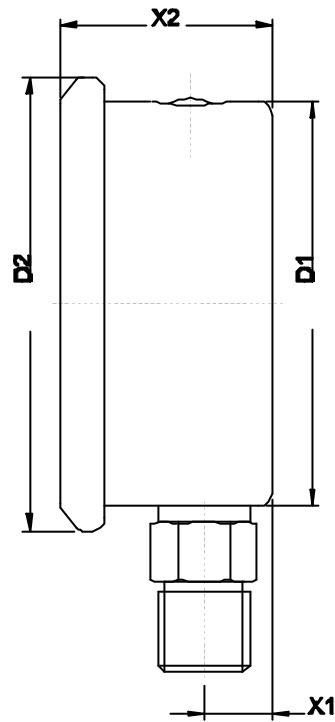

P 300 L-A

SIZE (M/M)	D1	D2	X1	X2	H	T			
						1/8"	1/4"	3/8"	1/2"
1 1/2" (40)	1.63 (42)	1.91 (49)	0.31 (7.9)	1.04 (26)	1.49 (38)	0.37 (10)	-	-	-
2" (51)	2 (51)	2.27 (58)	0.33 (8)	1.18 (30)	1.87 (48)	-	0.53 (13)	-	-
2 1/2" (60)	2.44 (62)	2.72 (69)	0.36 (9.2)	1.28 (32)	2.32 (59)	-	0.53 (13)	-	-
3" (100)	2.95 (98)	3.3 (106)	0.566 (13)	1.5 (38)	2.66 (83)	-	-	0.65 (17)	-
4" (100)	3.88 (99)	4.18 (106)	0.50 (13)	1.5 (38)	3.27 (83)	-	-	0.65 (17)	0.83 (21)